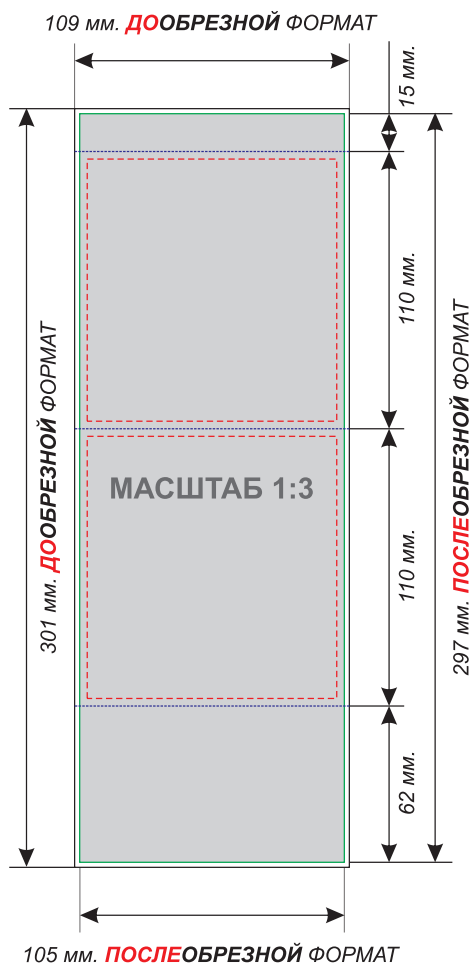

-  **РЕЗКА**
-  **БИГОВКИ**
-  **Область где располагается информация на макете**

**Календарь домик (формат 105x297 мм.),
 стороны: 105x110 мм., основание: 105x62 мм.:**

ТЕХНИЧЕСКИЕ ТРЕБОВАНИЯ:

- для печати принимаются файлы (на платформа PC) с расширениями: «.eps», «.ai», «.cdr», «.pdf», «.tiff», «.psd», использование других форматов возможно, но требует предварительного согласования;
- все цвета в макете должны быть CMYK, объектов RGB быть не должно;
- все эффекты (Drop Shadow, Transparency, Texture fill, Lens и другие) должны быть переведены в растровое изображение 300 dpi CMYK;
- все используемые шрифты должны быть переведены «в кривые»;
- в плашках сумма красок не должна превышать 300%;
- контроль качества тиражных оттисков контролируется подписанием цветопробы (изготавливается бесплатно);
- разрешение растровых элементов не менее 300 dpi и не более 600 dpi;
- обрезной формат должен быть одинаков со всех сторон и составлять 2 мм, располагайте значимую информацию не ближе 3 мм от линии реза;
- линии векторной графики должны иметь толщину не менее чем 0,15 мм;
- черный текст должен иметь 100% black.