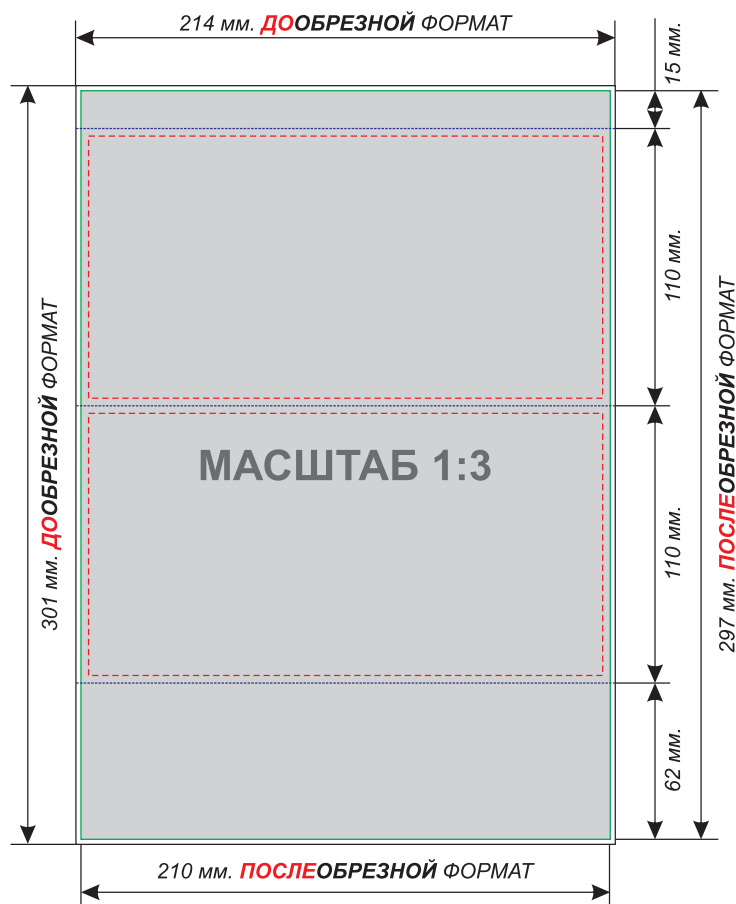

-  **РЕЗКА**
-  **БИГОВКИ**
-  **Область где располагается информация на макете**

**Календарь домик (формат А4 (210x297 мм.)),
 стороны: 210x110 мм., основание: 210x62 мм.:**

ТЕХНИЧЕСКИЕ ТРЕБОВАНИЯ:

- для печати принимаются файлы (на платформа PC) с расширениями: «.eps», «.ai», «.cdr», «.pdf», «.tiff», «.psd», использование других форматов возможно, но требует предварительного согласования;
- все цвета в макете должны быть CMYK, объектов RGB быть не должно;
- все эффекты (Drop Shadow, Transparency, Texture fill, Lens и другие) должны быть переведены в растровое изображение 300 dpi CMYK;
- все используемые шрифты должны быть переведены «в кривые»;
- в плашках сумма красок не должна превышать 300%;
- контроль качества тиражных оттисков контролируется подписанием цветопробы (изготавливается бесплатно);
- разрешение растровых элементов не менее 300 dpi и не более 600 dpi;
- обрезной формат должен быть одинаков со всех сторон и составлять 2 мм, располагайте значимую информацию не ближе 3 мм от линии реза;
- линии векторной графики должны иметь толщину не менее чем 0,15 мм;
- черный текст должен иметь 100% black.